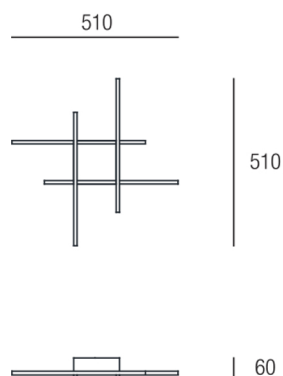

## APPLIQUE / PLAFONE LED 32W 220/240V

Code	Color	Led
8021	3 Gold	1 4000°K - 4893 lm
	4 Corten	6 3000°K - 4615 lm
	5 White	8 2700°K - 4305 lm
	6 Ardesia	
	7 Grey	
	9 Black	

Led CRI >90   IP 40     890