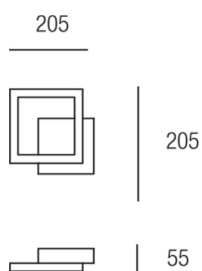

## APPLIQUE/PLAFONE LED 9W 220/240V

Code	Color	Led
<b>59162</b>	5  White	1  4000°K - 1160 lm
	6  Ardesia	6  3000°K - 1100 lm
	7  Grey	8  2700°K - 1025 lm
	9  Black	

Led CRI 90 IP 20