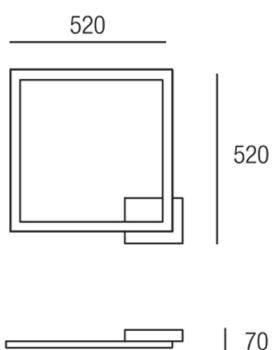

Led CRI 90 IP 20