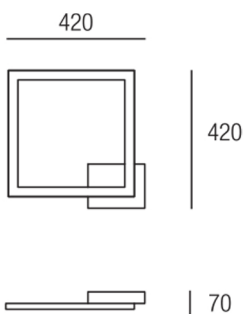

ATHENA
costi in luce

Code	Color	Led
59124	5 White	1 4000°K - 2720 lm
	6 Ardesia	6 3000°K - 2570 lm
	7 Grey	8 2700°K - 2395 lm
	9 Black	

APPLIQUE/PLAFONE LED 29W 220/240V

Code	Color	Led
59224	5 White	1 4000°K - 4484 lm
	6 Ardesia	6 3000°K - 4230 lm
	7 Grey	8 2700°K - 3910 lm
	9 Black	