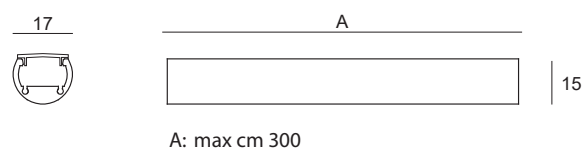

GRAFICO

DATI TECNICI

Code - 10 cm _____ Color _____
9599 _____ 2  Aluminium

SCHERMI

1 Satinato

4 Trasparente