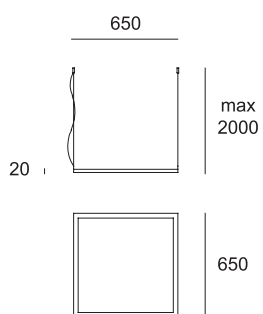

## GRAFICO

### SOSPENSIONE LED 48W 220/240V

Code	Color	Led
905219	5  White 7  Grey 9  Black	1  4000°K 3950 lm 6  3000°K 3850 lm