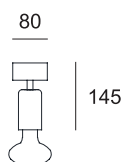

GRAFICO

DATI TECNICI

FARETTO SPOT E27 240V

Code	Color	Lamp
7201	1  Chrome	E27 LED
	5  White	