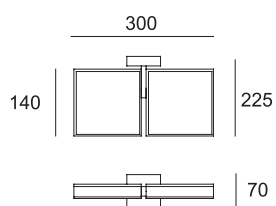

GRAFICO

DATI TECNICI

APPLIQUE/PLAFONE LED ORIENTABILE
Sorgente Led 2x12W - 220/240v dimmerabile

Code	Color	Led	Polycarbonate
5721	5 White	1 4000°K 2420 lm 6 2800°K 2000 lm	1 Trasparent 7 Orange 8 Red