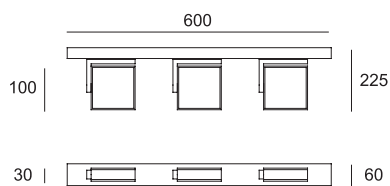

GRAFICO

DATI TECNICI

APPLIQUE/PLAFONE LED ORIENTABILE

Sorgente Led 3x8,7W - 220/240v dimmerabile

Code	Color	Led	Polycarbonate
5623	5 White	1 4000°K 2400 lm 6 2800°K 1950 lm	1 Trasparent 7 Orange 8 Red

Led CRI >80 IP40 1140