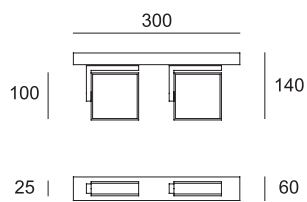

GRAFICO

DATI TECNICI

APPLIQUE/PLAFONE LED ORIENTABILE
Sorgente Led 2x8,7W - 220/240v dimmerabile

Code	Color	Led	Polycarbonate
5622	5 White	1 4000°K 1600 lm 6 2800°K 1300 lm	1 Trasparent 7 Orange 8 Red