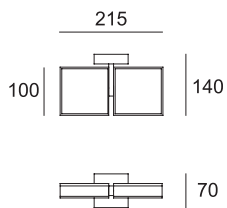

GRAFICO

DATI TECNICI

APPLIQUE/PLAFONE LED ORIENTABILE
Sorgente Led 2x8,7W - 220/240v dimmerabile

Code	Color	Led	Polycarbonate
5621	5 White	1 4000°K 1600 lm 6 2800°K 1300 lm	1 Trasparent 7 Orange 8 Red