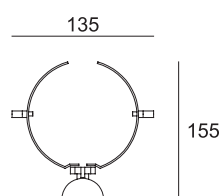

## GRAFICO

## DATI TECNICI

FARETTO ORIENTABILE 12Vdc

Code	Color	Lamp
3110	1  Chrome	G5,3 Led