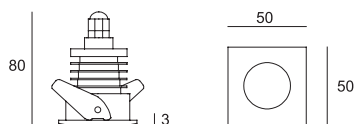

GRAFICO

DATI TECNICI

FARETTO INCASSO QUADRO LED

1x1W - 350mA 100 lm
 1x2W - 500mA 150 lm
 1x3W - 700mA 200 lm

| Code | Color | Led | Optic |
|-------|------------------------|-----------------|-------------------|
| 11314 | 1 Chrome | 1 4000/4500°K | 1 25° trasparente |
| | 2 Nickel (uso interno) | 5 5000/5500°K | 2 40° trasparente |
| 11354 | 6 Steel | 6 3000/3200°K | 3 120° satinato |
| | | 9 RGB 3W 350 mA | |

FARETTO INCASSO QUADRO LED

1x4,5W - 240mA

| Code | Color | Led | Optic |
|-------|------------------------|-----------------|-----------------|
| 11334 | 1 Chrome | 1 4000°K 400 lm | 3 120° satinato |
| | 2 Nickel (uso interno) | 6 3000°K 360 lm | |