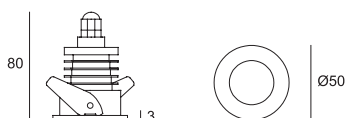

## GRAFICO

### FARETTO INCASSO TONDO LED

1x1W - 350mA 100 lm  
 1x2W - 500mA 150 lm  
 1x3W - 750mA 200 lm

Code	Color	Led	Optic
11304	1 Chrome	1 4000/4500°K	1 25° trasparente
	2 Nickel (uso interno)	5 5000/5500°K	2 40° trasparente
		6 3000/3200°K	3 120° satinato
11344	6 Steel	9 RGB 3W 350 mA	